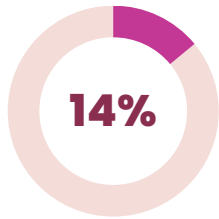

Sa Suirbhé Éire Shláintiúil 2022\* Léirigh 24% de na freagróirí incháilithe gur fhulaing siad faoi ar a laghad ceann amháin de na ceathair dhúshláin costas a thaifeadadar faoi tháirgí míostraithe

Deir 10% nach raibh sé d'acmhainn acu íoc as táirgí míostraithe